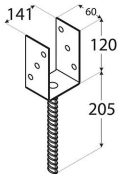

PS 140U Podstawa słupa typu "U" 141x120x60x205 mm

14

DOP-48082-2014
1488-CPR-0376/Z
2+ 1488
ETA-14/0425
ETAG-015
Fe/Zn 12

Producent:

domax

Domax Sp. z o.o., Łężyce, al. Parku Krajobrazowego 109; 84-207 Koleczkowo

dmxsystem.com