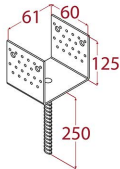

PSS 60 Podstawa słupa 61x125x60x250 mm

Producent:

domax

Domax Sp. z o.o., Łężyce, al. Parku Krajobrazowego 109; 84-207 Koleczkowo

dmxsystem.com

nr art: 4810

5907708142443