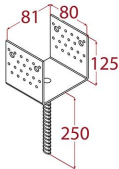

## PSS 80 Podstawa słupa 81x125x80x250 mm

Producent:

**domax**

Domax Sp. z o.o., Łężyce, al. Parku Krajobrazowego 109; 84-207 Koleczkowo

[dmxsystem.com](http://dmxsystem.com)

nr art: 4811

5907708142498