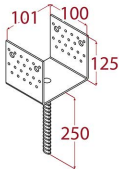

PSS 100 Podstawa słupa 101x125x100x250 mm

Producent:

domax

Domax Sp. z o.o., Łężyce, al. Parku Krajobrazowego 109; 84-207 Koleczkowo

dmxsystem.com

nr art: 4812

5907708139306