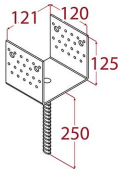

PSS 120 Podstawa słupa 121x125x120x250 mm

Producent:

domax

Domax Sp. z o.o., Łężyce, al. Parku Krajobrazowego 109; 84-207 Koleczkowo

dmxsystem.com

nr art: 4813

5907708139320