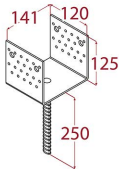

# PSS 140 Podstawa słupa 141x125x120x250 mm

Producent:

**domax**

Domax Sp. z o.o., Łężyce, al. Parku Krajobrazowego 109; 84-207 Koleczkowo

[dmxsystem.com](http://dmxsystem.com)

nr art: 4814

5907708139467