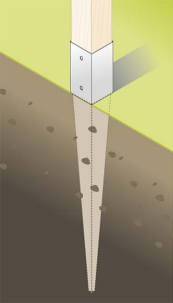

PSG 70/750 Podstawa słupa wbijana 71x750 mm

Producent:

domax

Domax Sp. z o.o., Łężyce, al. Parku Krajobrazowego 109; 84-207 Koleczkowo

dmxsystem.com

nr art: 4821

5907708148216