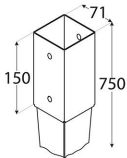

PSG 70/750 Podstawa słupa wbijana 71x750 mm

Producent:

domax

Domax Sp. z o.o., Łężyce, al. Parku Krajobrazowego 109; 84-207 Koleczkowo

dmxsystem.com

nr art: 4821

5907708148216