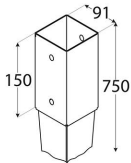

## PSG 90/750 Podstawa słupa wbijana 91x750 mm

Producent:

**domax**

Domax Sp. z o.o., Łężyce, al. Parku Krajobrazowego 109; 84-207 Koleczkowo

[dmxsystem.com](http://dmxsystem.com)

nr art: 4822

5907708148223