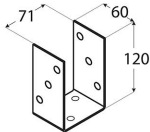

PSO 70 Podstawa słupa okrągła 71x120x60 mm

Producent:

domax

Domax Sp. z o.o., Łężyce, al. Parku Krajobrazowego 109; 84-207 Koleczkowo

dmxsystem.com

nr art: 4832

5907708148322