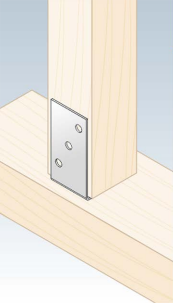

PSO 70 Podstawa słupa okrągła 71x120x60 mm

Producent:

domax

Domax Sp. z o.o., Łężyce, al. Parku Krajobrazowego 109; 84-207 Koleczkowo

dmxsystem.com

nr art: 4832

5907708148322