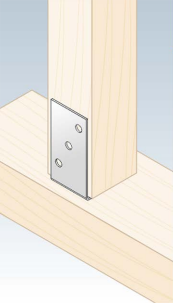

PSO 80 Podstawa słupa okrągła 81x120x60 mm

Producent:

domax

Domax Sp. z o.o., Łężyce, al. Parku Krajobrazowego 109; 84-207 Koleczkowo

dmxsystem.com

nr art: 4833

5907708148339