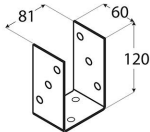

PSO 80 Podstawa słupa okrągła 81x120x60 mm

Producent:

domax

Domax Sp. z o.o., Łężyce, al. Parku Krajobrazowego 109; 84-207 Koleczkowo

dmxsystem.com

nr art: 4833

5907708148339