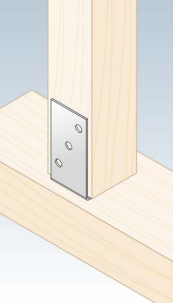

# PS0 90 Podstawa słupa okrągła 91x120x60 mm

Producent:

**domax**

Domax Sp. z o.o., Łężyce, al. Parku Krajobrazowego 109; 84-207 Koleczkowo

[dmxsystem.com](http://dmxsystem.com)

nr art: 4834

5907708148346