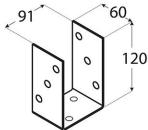

# PS0 90 Podstawa słupa okrągła 91x120x60 mm

Producent:

**domax**

Domax Sp. z o.o., Łężyce, al. Parku Krajobrazowego 109; 84-207 Koleczkowo

[dmxsystem.com](http://dmxsystem.com)

nr art: 4834

5907708148346