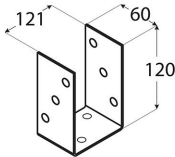

PSO 120 Podstawa słupa okrągła 121x120x60 mm

5907708148360

Producent:

domax

Domax Sp. z o.o., Łężyce, al. Parku Krajobrazowego 109; 84-207 Koleczkowo

dmxsystem.com

nr art: 4836