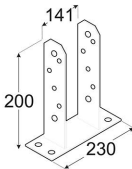

PST 140 Podstawa słupa typ "TT" 141x200x50 mm

16

DOP-4866-2016
1488-CPR-0376/Z
2+ 1488
ETA 15-0725
ETAG-015
Z275

Producent:

domax

Domax Sp. z o.o., Łężyce, al. Parku Krajobrazowego 109; 84-207 Koleczkowo

5907708148667