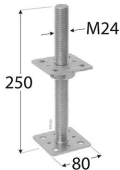

PSR 80 Podstawa słupa regulowana gwint. 80x250 mm

16
DOP-4888-2016
1488-CPR-0376/Z
2+ 1488
ETA 15-0725
ETAG-015
Z275

Producent:

domax

Domax Sp. z o.o., Łężyce, al. Parku Krajobrazowego 109; 84-207 Koleczkowo