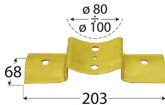

# LBO 1 łącznik belki okrągłej podstawowy 203x68 mm

5907708149275

Producent:

**domax**

Domax Sp. z o.o., Łężyce, al. Parku Krajobrazowego 109; 84-207 Koleczkowo

[dmxsystem.com](http://dmxsystem.com)

nr art: 4927