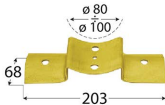

LBO 1 łącznik belki okrągłej podstawowy 203x68 mm

5907708132512

Producent:

domax

Domax Sp. z o.o., Łężyce, al. Parku Krajobrazowego 109; 84-207 Koleczkowo

dmxsystem.com

nr art: 49272