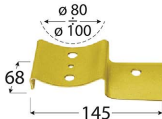

LB0 2 łącznik belki okrągłej końcowy 145x68 mm

Producent:

domax

Domax Sp. z o.o., Łężyce, al. Parku Krajobrazowego 109; 84-207 Koleczkowo

dmxsystem.com

nr art: 4928

5907708149282