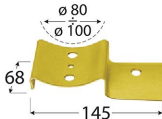

LBO 2 Łącznik belki okrągłej końcowy 145x68 mm

Producent:

domax

Domax Sp. z o.o., Łężyce, al. Parku Krajobrazowego 109; 84-207 Koleczkowo

dmxsystem.com

nr art: 49282

5907708132529