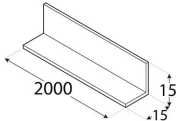

**PKR 13 Profil ALU kątownik równoramienny
15x15x2000 mm**

5907708121523

Producent:

domax

Domax Sp. z o.o., Łężyce, al. Parku Krajobrazowego 109; 84-207 Koleczkowo

dmxsystem.com

nr art: 74022