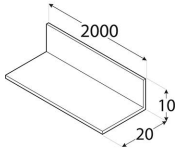

**PKN 13 Profil ALU ką. nierównoramienny**  
**20x10x2000 mm**

5907708122117

Producent:

**domax**

Domax Sp. z o.o., Łężyce, al. Parku Krajobrazowego 109; 84-207 Koleczkowo

**dmxsystem.com**

nr art: 74212