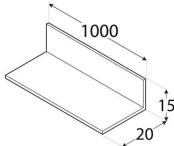

PKN 3 Profil ALU ką. nierównoramienny
20x15x1000 mm

5907708121721

Producent:

domax

Domax Sp. z o.o., Łężyce, al. Parku Krajobrazowego 109; 84-207 Koleczkowo

dmxsystem.com

nr art: 74221