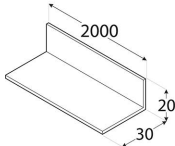

**PKN 16 Profil ALU ką. nierównoramienny**  
**30x20x2000 mm**

5907708122162

Producent:

**domax**

Domax Sp. z o.o., Łężyce, al. Parku Krajobrazowego 109; 84-207 Koleczkowo

**dmxsystem.com**

nr art: 74262