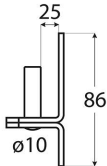

C 10/25 Uchwyt czopowy
25x86 mm

Producent:

domax

Domax Sp. z o.o., Łężyce, al. Parku Krajobrazowego 109; 84-207 Koleczkowo

dmxsystem.com

nr art: 83022

5907708132079