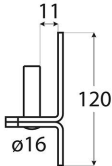

C 16/11 Uchwyt czopowy 11x120 mm

Producent:

domax

Domax Sp. z o.o., Łężyce, al. Parku Krajobrazowego 109; 84-207 Koleczkowo

dmxsystem.com

nr art: 8305

5907708132123