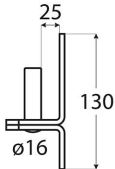

C 16/25 Uchwyt czopowy
25x130 mm

Producent:

domax

Domax Sp. z o.o., Łężyce, al. Parku Krajobrazowego 109; 84-207 Koleczkowo

dmxsystem.com

nr art: 8306

5907708132147