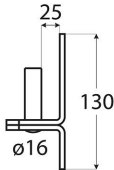

C 16/25 Uchwyt czopowy
25x130 mm

Producent:

domax

Domax Sp. z o.o., Łężyce, al. Parku Krajobrazowego 109; 84-207 Koleczkowo

dmxsystem.com

nr art: 83062

5907708132154