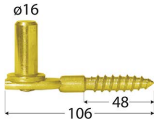

# CW 16/106 Uchwyt czopowy wkręcany 106x48 mm

Producent:

**domax**

Domax Sp. z o.o., Łężyce, al. Parku Krajobrazowego 109; 84-207 Koleczkowo

[dmxsystem.com](http://dmxsystem.com)

nr art: 8307

5907708132253