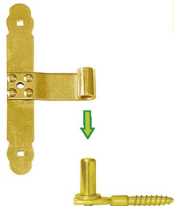

# CW 16/106 Uchwyt czopowy wkręcany 106x48 mm

Producent:

**domax**

Domax Sp. z o.o., Łężyce, al. Parku Krajobrazowego 109; 84-207 Koleczkowo

[dmxsystem.com](http://dmxsystem.com)

nr art: 8307

5907708132253