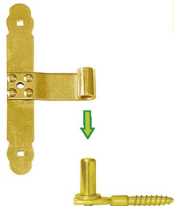

# CW 13/106 Uchwyt czopowy wkręcany 106x48 mm

Producent:

**domax**

Domax Sp. z o.o., Łężyce, al. Parku Krajobrazowego 109; 84-207 Koleczkowo

[dmxsystem.com](http://dmxsystem.com)

nr art: 8308

5907708114723