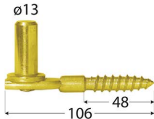

# CW 13/106 Uchwyt czopowy wkręcany 106x48 mm

Producent:

**domax**

Domax Sp. z o.o., Łężyce, al. Parku Krajobrazowego 109; 84-207 Koleczkowo

[dmxsystem.com](http://dmxsystem.com)

nr art: 8308

5907708114723