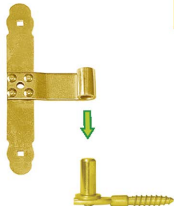

CW 10/106 Uchwyt czopowy wkręcany 106x48 mm

Producent:

domax

Domax Sp. z o.o., Łężyce, al. Parku Krajobrazowego 109; 84-207 Koleczkowo

dmxsystem.com

nr art: 8309

5907708140982