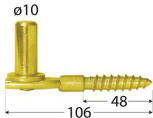

CW 10/106 Uchwyt czopowy wkręcany 106x48 mm

Producent:

domax

Domax Sp. z o.o., Łężyce, al. Parku Krajobrazowego 109; 84-207 Koleczkowo

dmxsystem.com

nr art: 8309

5907708140982