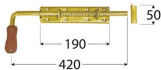

WSP 420 Zasuwa sprężyn. z rączką drewnianą
420x190x50 mm

Producent:

domax

Domax Sp. z o.o., Łężyce, al. Parku Krajobrazowego 109; 84-207 Koleczkowo

dmxsystem.com

nr art: 8623

5907708131638