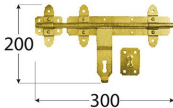

WCZ 300 Zasuwa ciężka 300x200 mm

5907708164476

Producent:

domax

Domax Sp. z o.o., Łężyce, al. Parku Krajobrazowego 109; 84-207 Koleczkowo

dmxsystem.com

nr art: 8653