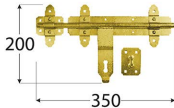

WCZ 350 Zasuwa ciężka 350x200 mm

5907708164490

Producent:

domax

Domax Sp. z o.o., Łężyce, al. Parku Krajobrazowego 109; 84-207 Koleczkowo

dmxsystem.com

nr art: 8654