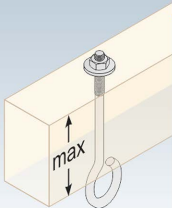

MHA 110 Mocowanie huśtawki typ A 110 mm

Producent:

domax

Domax Sp. z o.o., Łężyce, al. Parku Krajobrazowego 109; 84-207 Koleczkowo

dmxsystem.com

nr art: 8850

5907708132260