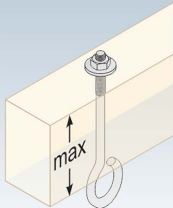

MHC 120 Mocowanie huśtawki typ C 120 mm

Producent:

domax

Domax Sp. z o.o., Łężyce, al. Parku Krajobrazowego 109; 84-207 Koleczkowo

dmxsystem.com

nr art: 8853

5907708132291