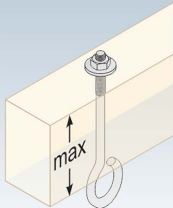

MHC 130 Mocowanie huśtawki typ C 130 mm

Producent:

domax

Domax Sp. z o.o., Łężyce, al. Parku Krajobrazowego 109; 84-207 Koleczkowo

dmxsystem.com

nr art: 8854

5907708132307