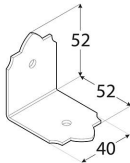

## SDSKW 8 kątownik wąski 52x52x40 mm

14

DOP-89858-2014  
1488-CPR-0376/Z  
2+ 1488  
ETA-14/0425  
ETAG-015  
Z275 + Powłoka  
malowana 60

Producent:

**domax**

Domax Sp. z o.o., Łężyce, al. Parku Krajobrazowego 109; 84-207 Koleczkowo