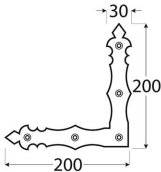

# NAD 2 Narożnik ozdobny 200x200x30 mm

13

DOP-89912-2013  
1488-CPR-0211/Z  
2+ 1488  
PN-EN 14545:2011

-  
Z275

Producent:

**domax**

Domax Sp. z o.o., Łężyce, al. Parku Krajobrazowego 109; 84-207 Koleczkowo