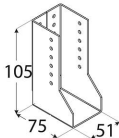

SDSWBZ 10 wieszak belki zagięty
51x105x75x55 mm

14

DOP-899810-2014
1488-CPR-0376/Z
2+ 1488
ETA-14/0425
ETAG-015
Z275 + Powłoka
malowana 60

Producent:

domax

Domax Sp. z o.o., Łężyce, al. Parku Krajobrazowego 109; 84-207 Koleczkowo

dmxsystem.com

nr art: 899810