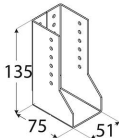

SDSWBZ 11 wieszak belki zagięty
51x135x75x55 mm

14

DOP-899811-2014
1488-CPR-0376/Z
2+ 1488
ETA-14/0425
ETAG-015
Z275 + Powłoka
malowana 60

Producent:

domax

Domax Sp. z o.o., Łężyce, al. Parku Krajobrazowego 109; 84-207 Koleczkowo

dmxsystem.com

nr art: 899811