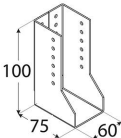

SDSWBZ 14 wieszak belki zagięty 60x100x75x64 mm

14

DOP-899814-2014
1488-CPR-0376/Z
2+ 1488
ETA-14/0425
ETAG-015
Z275 + Powłoka
malowana 60

Producent:

domax

Domax Sp. z o.o., Łężyce, al. Parku Krajobrazowego 109; 84-207 Koleczkowo

dmxsystem.com

nr art: 899814